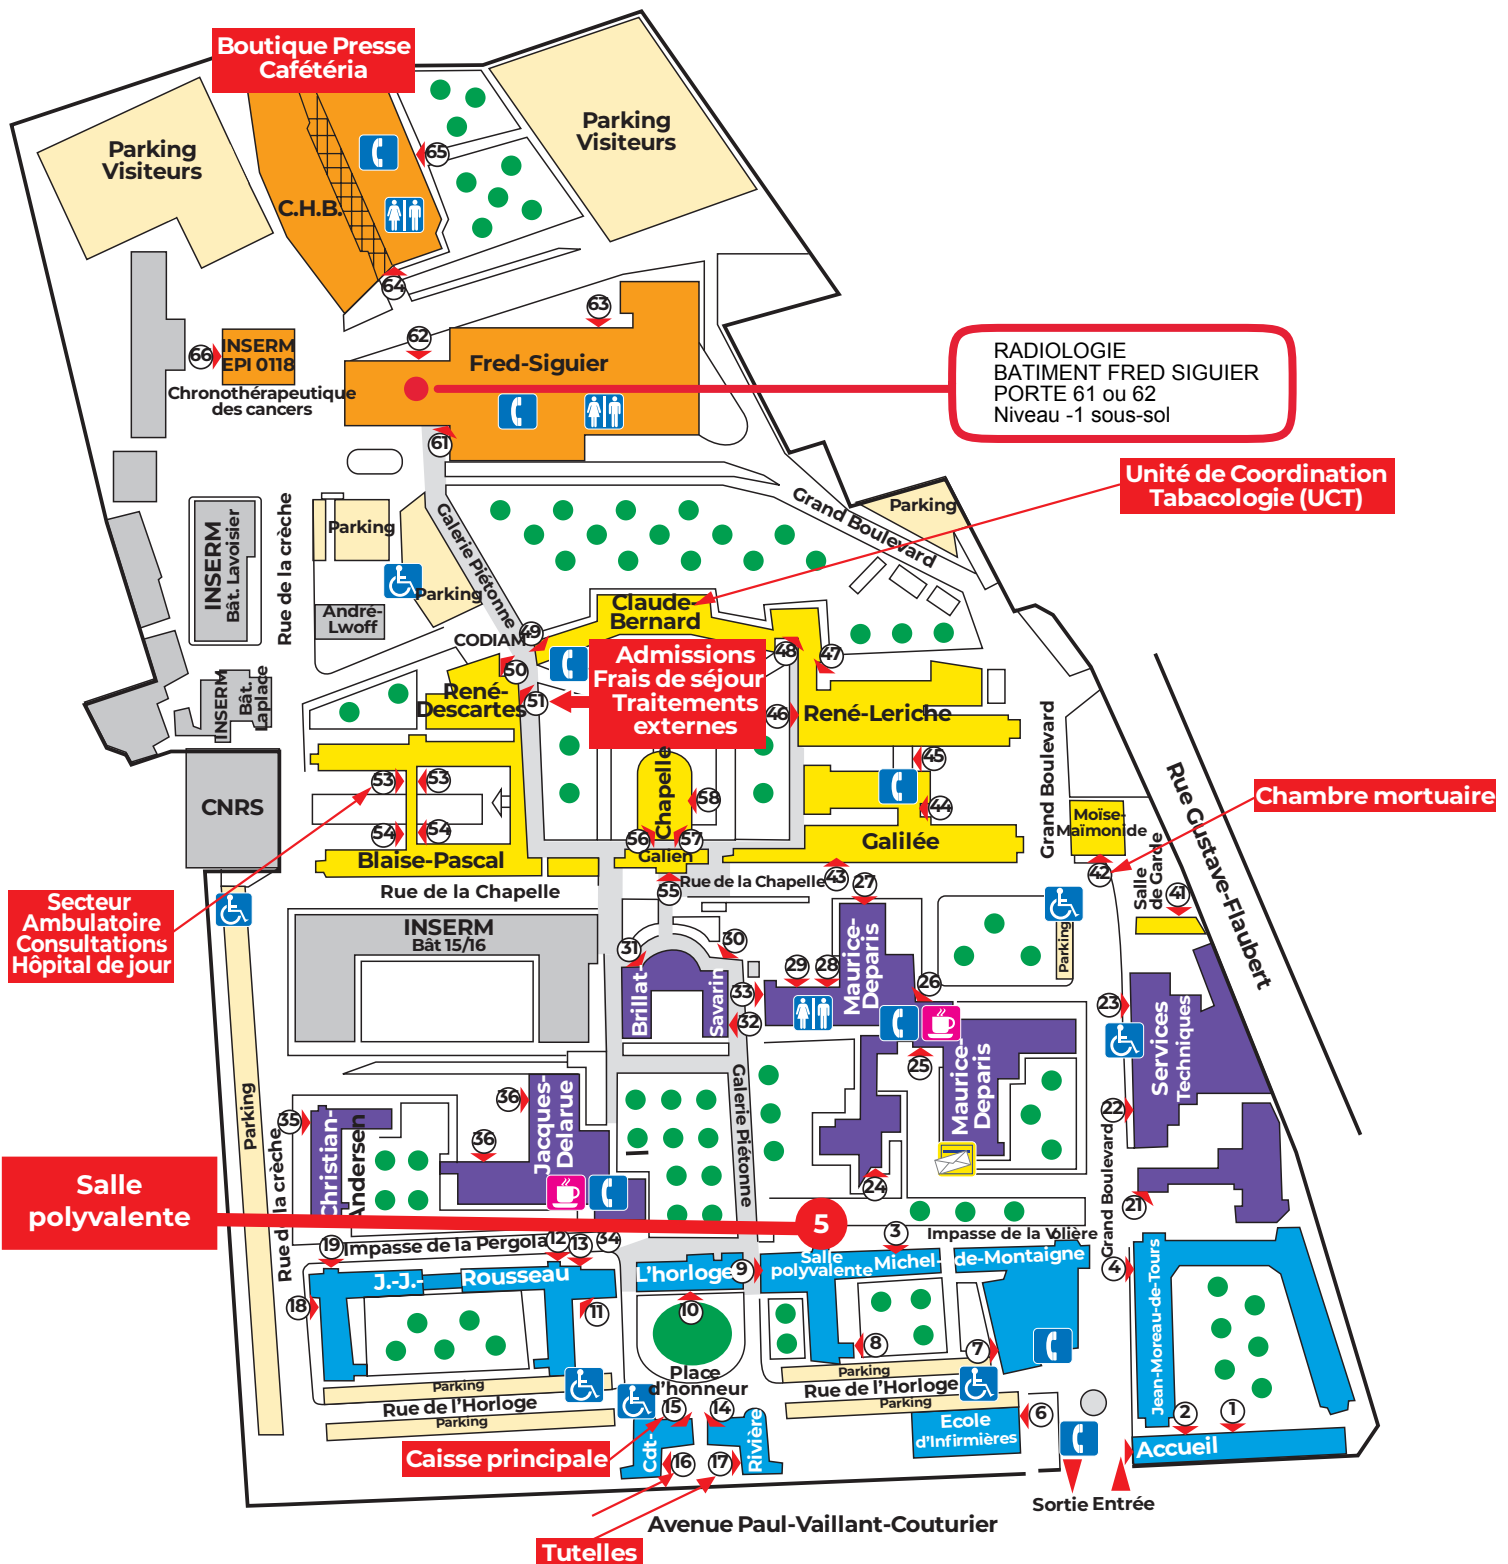

Plan de l'hôpital Paul-Brousse AP-HP

● Jardins ■ Parcours piétons

BUS 185 162

M Station Villejuif Paul-Vaillant-Couturier
LIGNE 7